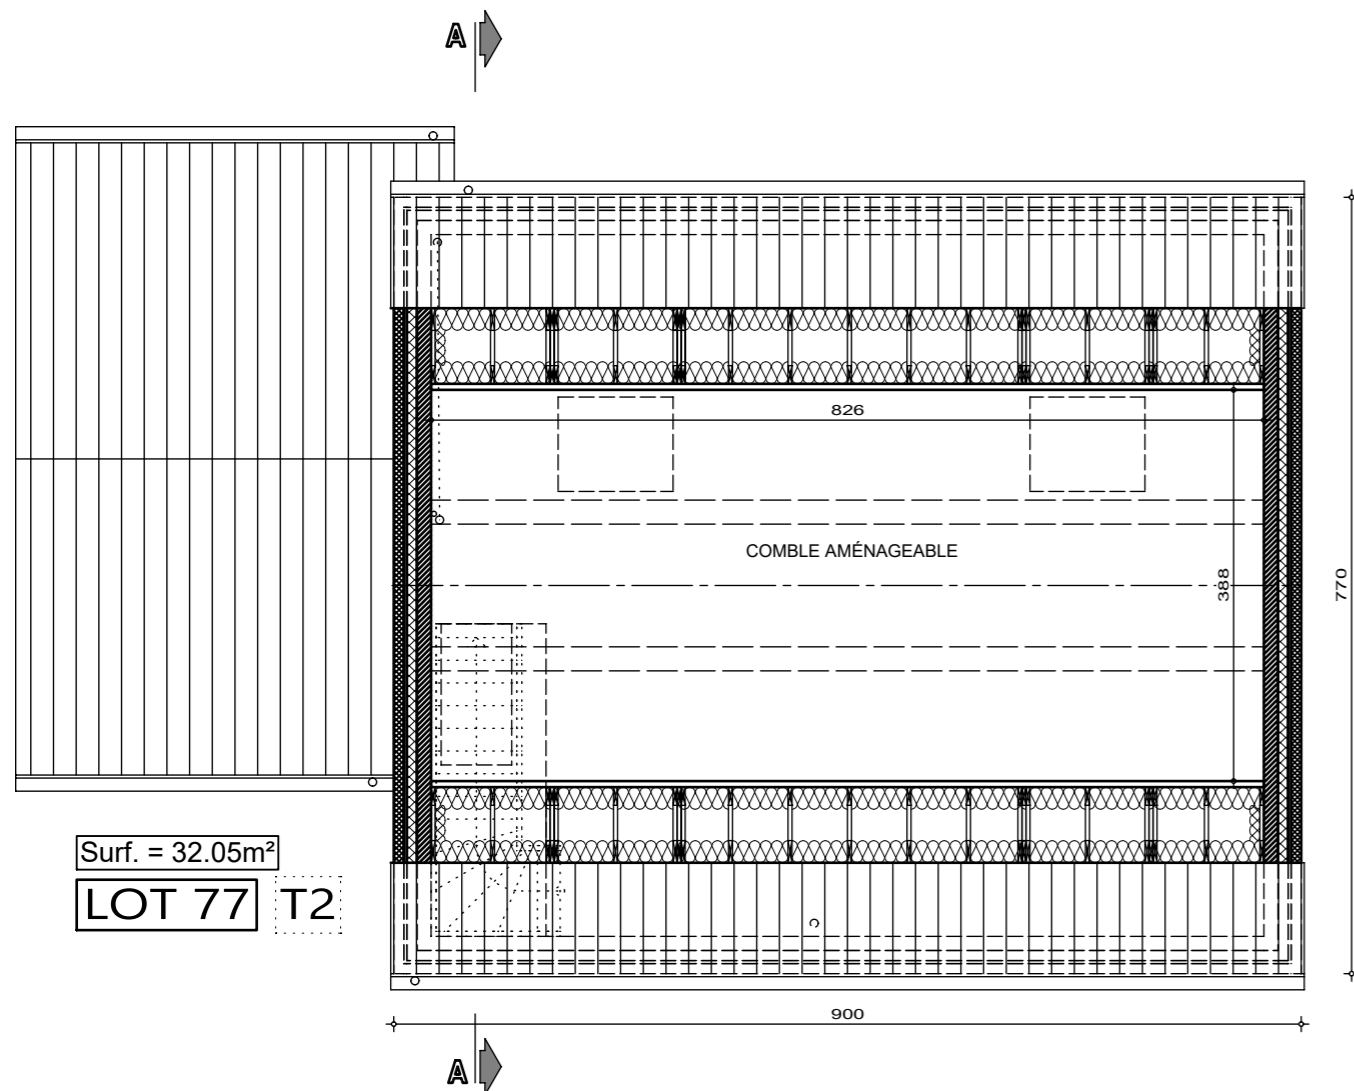

Lotissement "Val des champs - Les Nozilles lot 77

Projet de construction d'une habitation à EGHEZEE

	niv. terrain naturel		bornier TV
	niv. terrain fini		piquet clôture
	sens faitière		bornier ou armoire électrique
	point de niveau		bouche d'eau
	poteau électrique		poteau d'éclairage
	borne gaz		point fixe
	taque d'égoût		borne
	pipe de raccord		bouche d'incendie
	niveau seuil		arbre
	niveau câble élect.		niv. sup. élément construit
	coin bâtiment		

Lotissement "Val des champs - Les Nozilles lot 77

Projet de construction d'une habitation à EGHEZEE

PLAN REZ-DE-CHAUSSE

PLAN ETAGE

AP-TP-LES NOZILLES-lot 77-44565-03-EXT/DERE	
Date :	25/03/2025
Echelle :	1/75

Lotissement "Val des champs - Les Nozilles lot 77

Projet de construction d'une habitation à EGHEZEE

Surf. = 32.05m²

LOT 77 T2

PLAN COMBLES

LOT 77
COUPE AA

AP-TP-LES NOZILLES-lot 77-44565-03-EXT/DERE	
Date :	25/03/2025
Echelle :	1/75