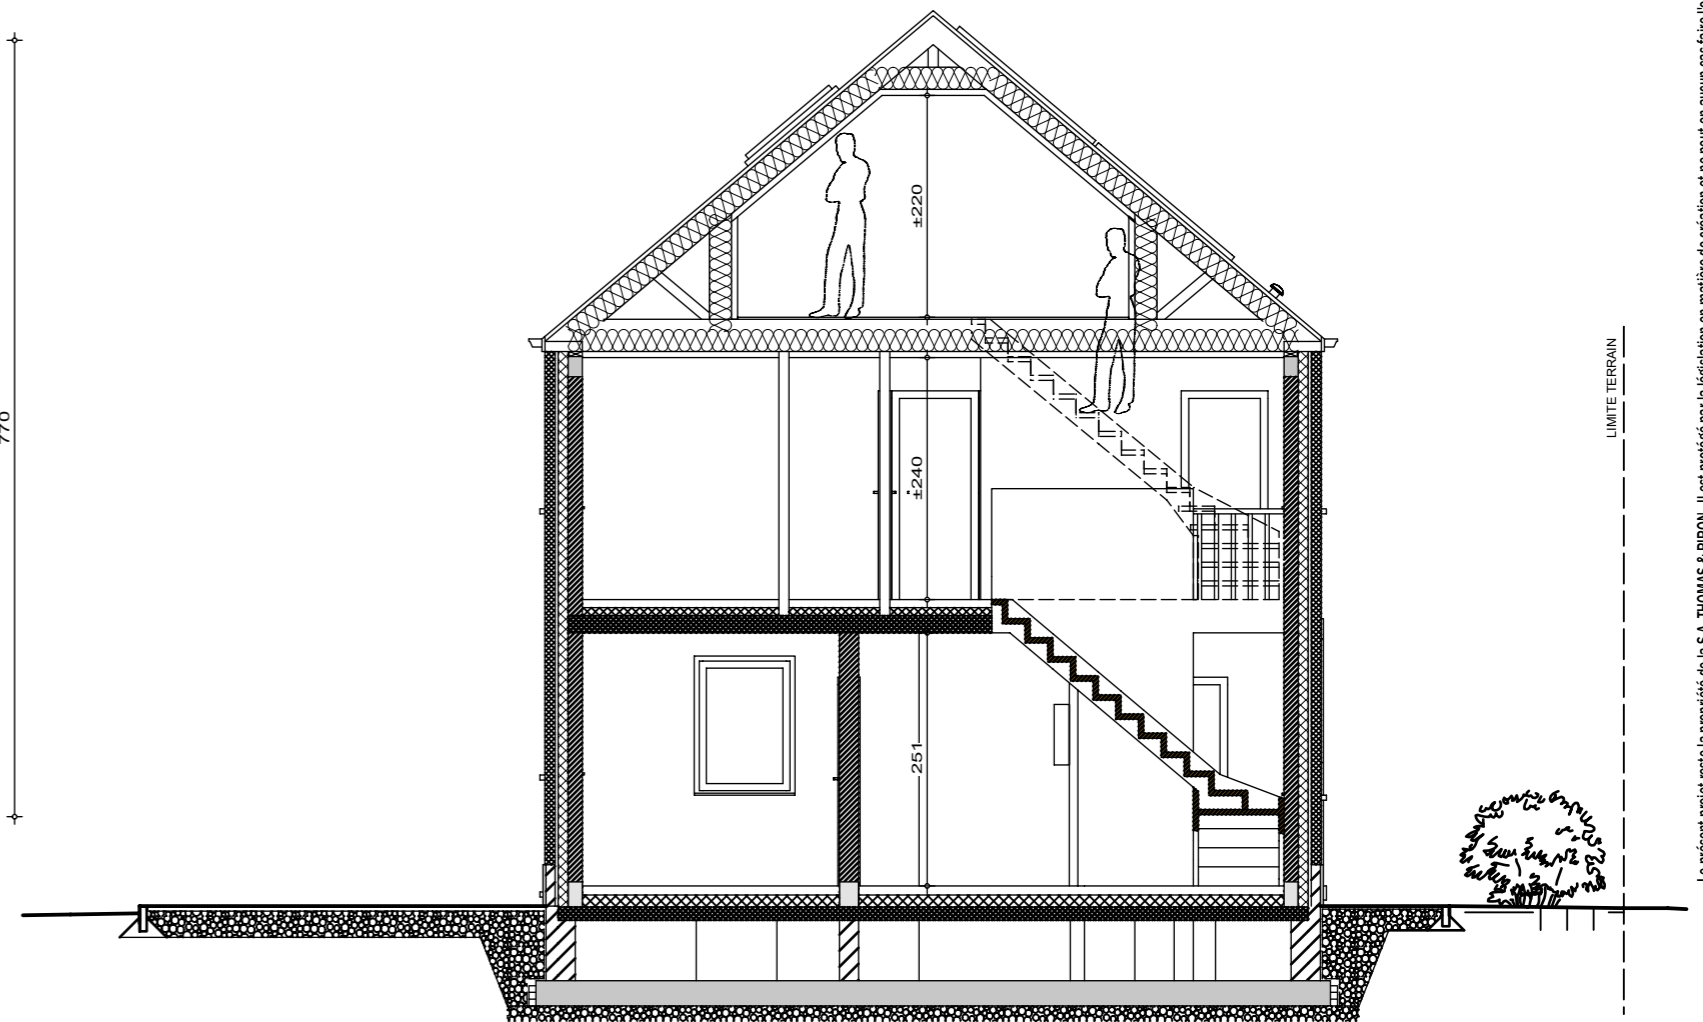

Lotissement "Val des champs - Les Nozilles lot 77

Projet de construction d'une habitation à EGHEZEE

Surf. = 32.05m²

LOT 77 T2

PLAN COMBLES

LOT 77
COUPE AA

AP-TP-LES NOZILLES-lot 77-44565-03-EXT/DERE	
Date :	25/03/2025
Echelle :	1/75