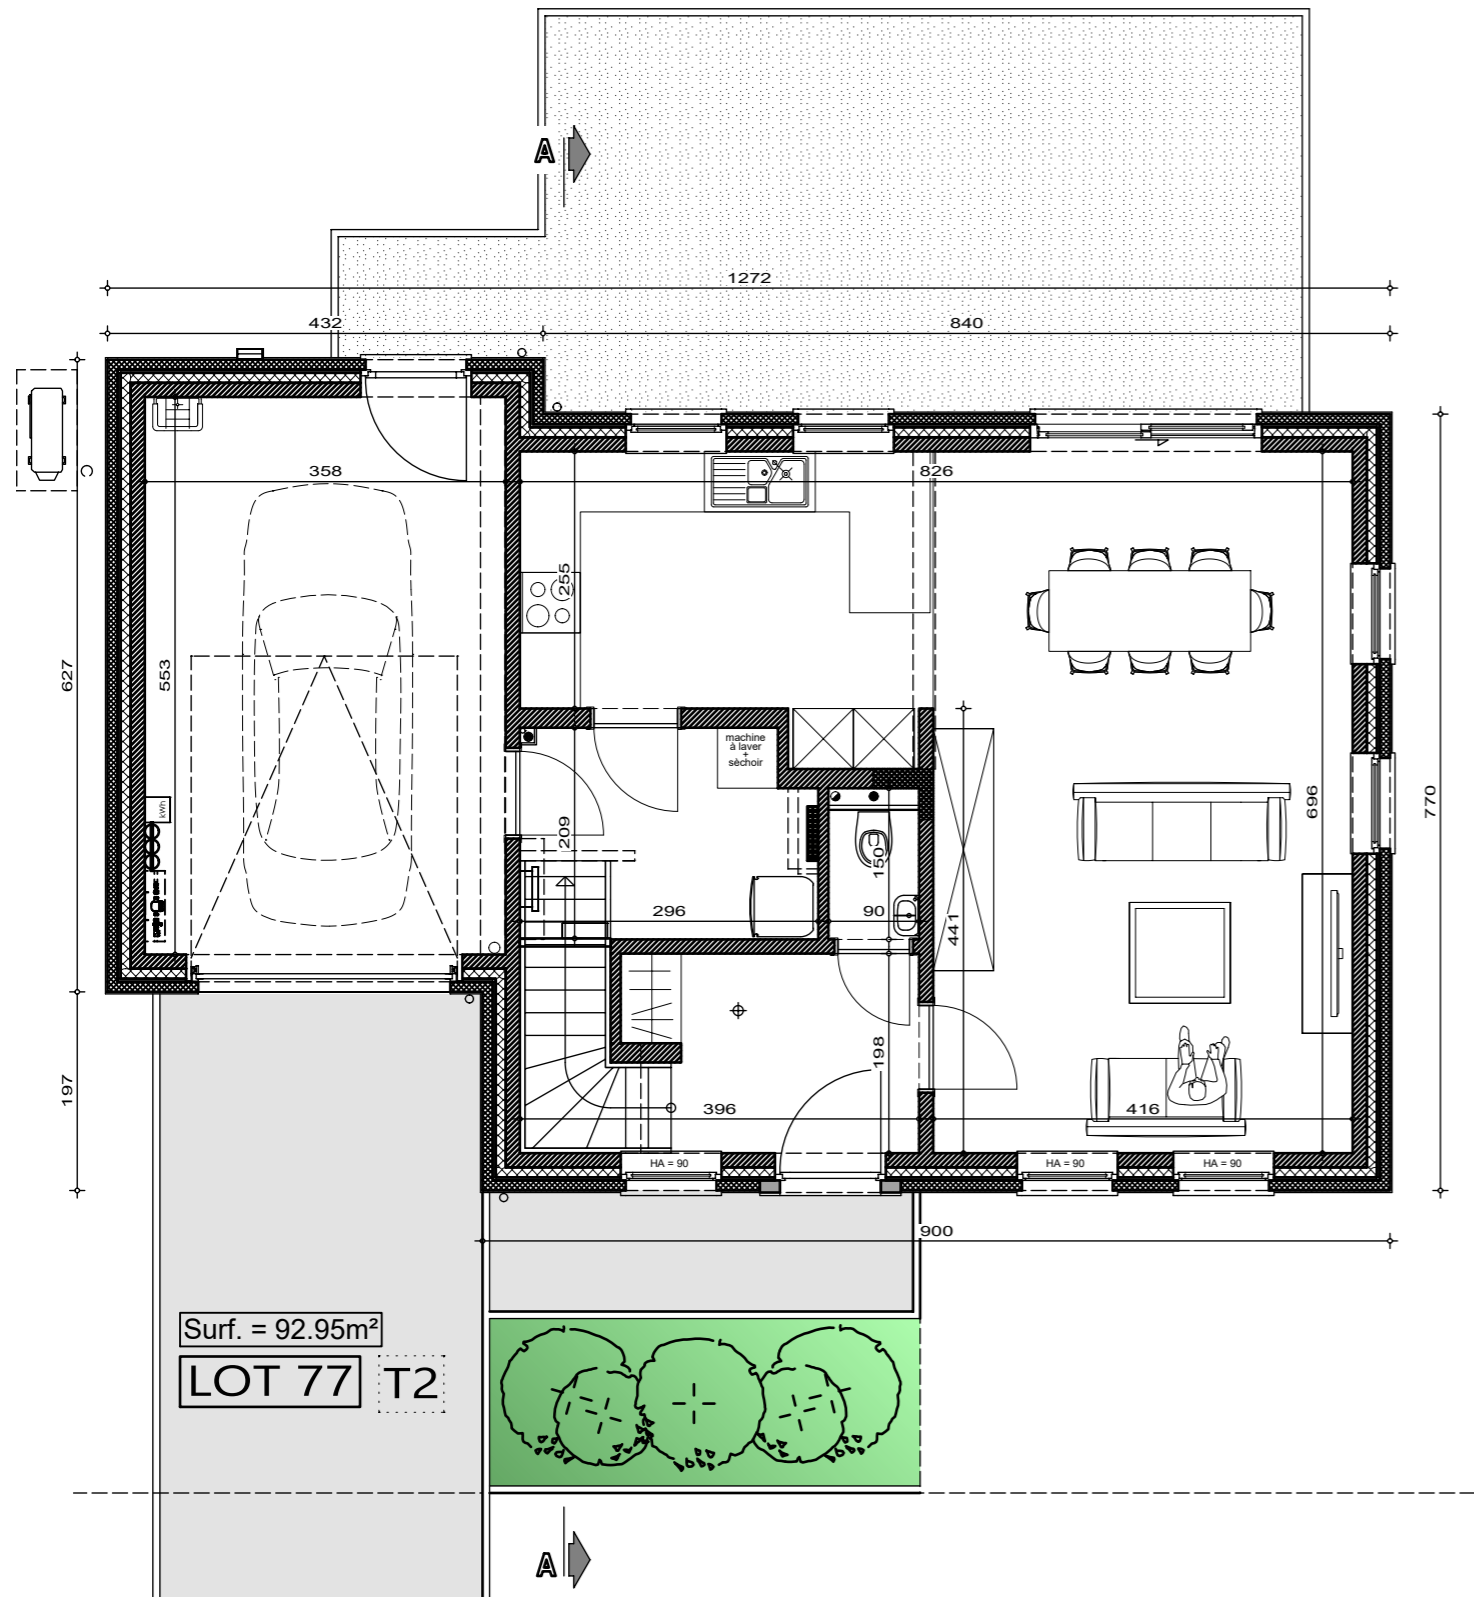

Lotissement "Val des champs - Les Nozilles lot 77

Projet de construction d'une habitation à EGHEZEE

	niv. terrain naturel		bornier TV
	niv. terrain fini		piquet clôture
	sens faitière		bornier ou armoire électrique
	point de niveau		bouche d'eau
	poteau électrique		poteau d'éclairage
	borne gaz		point fixe
	taque d'égoût		borne
	pipe de raccord		bouche d'incendie
	niveau seuil		arbre
	niveau câble élect.		niv. sup. élément construit
	coin bâtiment		

L'espace entre la limite privé et les bordures de voirie doivent être remis en état tel que réalisé avant le début des travaux (écorces, arbres, arbustes, graminés)

AP-TP-LES NOZILLES-lot 77-44565-03-EXT/DERE
Date : 25/03/2025
Echelle : 1/200

Lotissement "Val des champs - Les Nozilles lot 77

Projet de construction d'une habitation à EGHEZEE

PLAN REZ-DE-CHAUSSE

PLAN ETAGE

AP-TP-LES NOZILLES-lot 77-44565-03-EXT/DERE	
Date :	25/03/2025
Echelle :	1/75

Lotissement "Val des champs - Les Nozilles lot 77

Projet de construction d'une habitation à EGHEZEE

Surf. = 32.05m²

LOT 77 T2

PLAN COMBLES

LOT 77
COUPE AA

AP-TP-LES NOZILLES-lot 77-44565-03-EXT/DERE	
Date :	25/03/2025
Echelle :	1/75