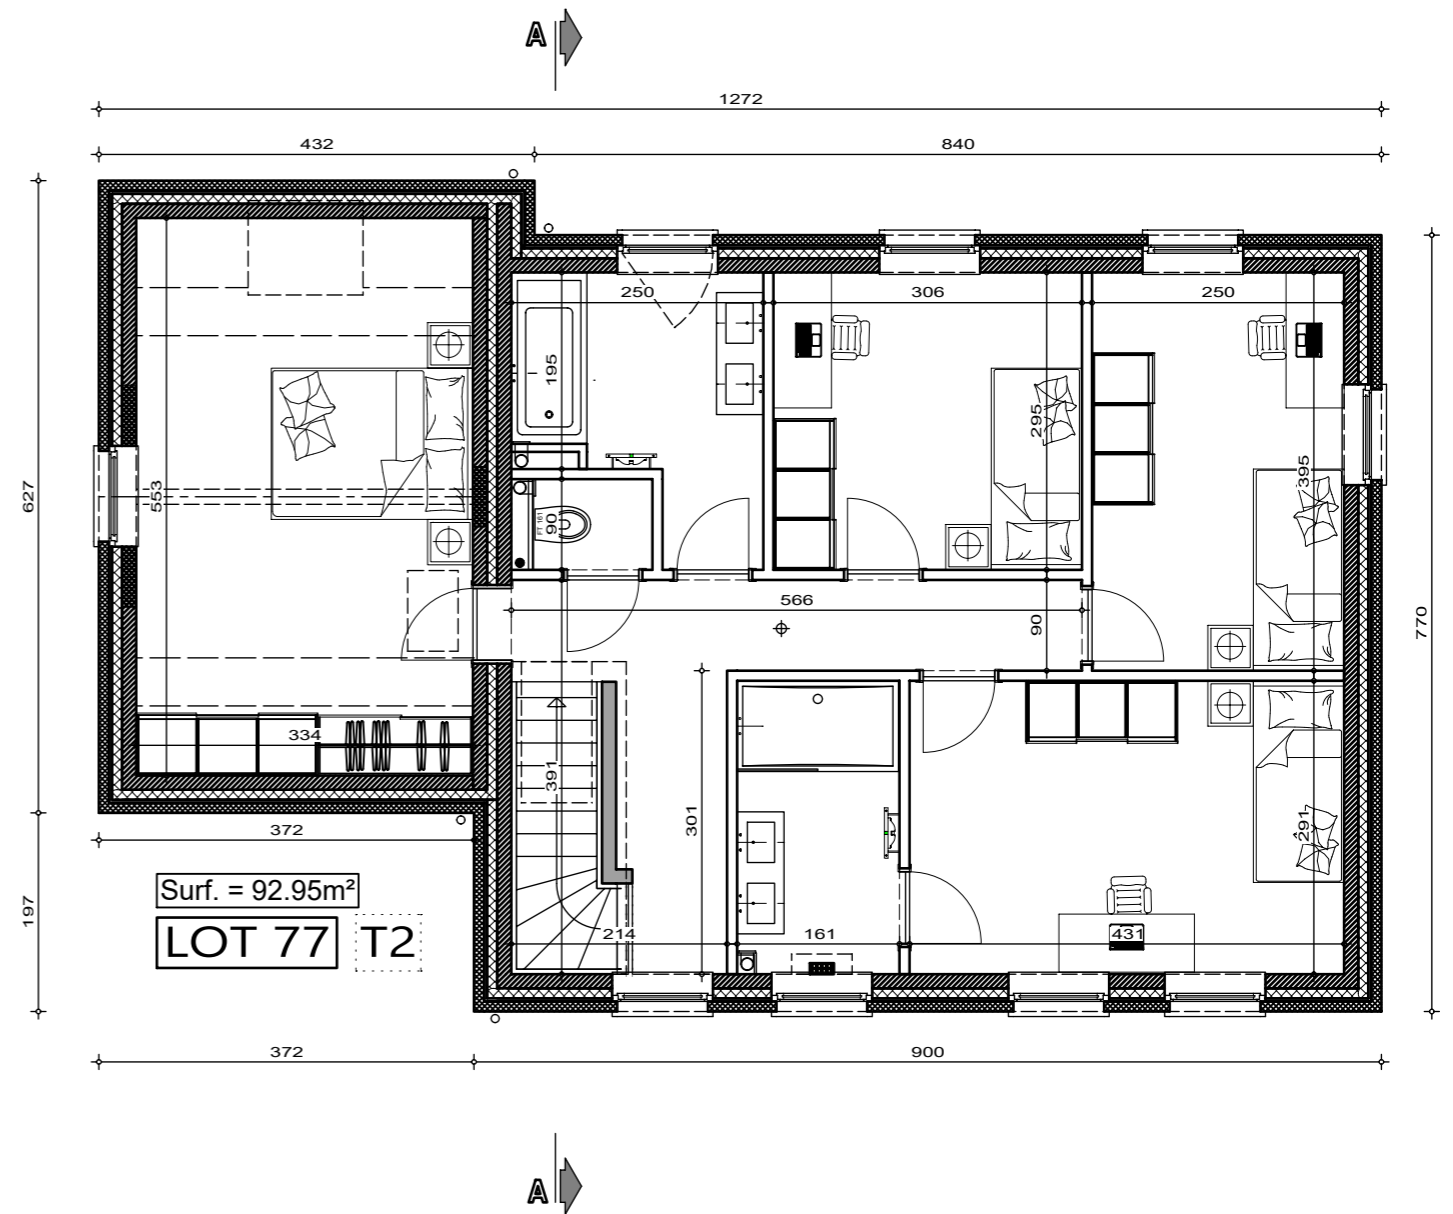

Lotissement "Val des champs - Les Nozilles lot 77

Projet de construction d'une habitation à EGHEZEE

	niv. terrain naturel		bornier TV
	niv. terrain fini		piquet clôture
	sens faitière		bornier ou armoire électrique
	point de niveau		bouche d'eau
	poteau électrique		poteau d'éclairage
	borne gaz		point fixe
	taque d'égoût		borne
	pipe de raccord		bouche d'incendie
	niveau seuil		arbre
	niveau câble élect.		niv. sup. élément construit
	coin bâtiment		

L'espace entre la limite privé et les bordures de voirie doivent être remis en état tel que réalisé avant le début des travaux (écorces, arbres, arbustes, graminés)

AP-TP-LES NOZILLES-lot 77-44565-03-EXT/DERE
Date : 25/03/2025
Echelle : 1/200

Lotissement "Val des champs - Les Nozilles lot 77

Projet de construction d'une habitation à EGHEZEE

PLAN REZ-DE-CHAUSSE

PLAN ETAGE

AP-TP-LES NOZILLES-lot 77-44565-03-EXT/DERE	
Date :	25/03/2025
Echelle :	1/75

Lotissement "Val des champs - Les Nozilles lot 77

Projet de construction d'une habitation à EGHEZEE

Surf. = 32.05m²

LOT 77 T2

PLAN COMBLES

LOT 77
COUPE AA

AP-TP-LES NOZILLES-lot 77-44565-03-EXT/DERE	
Date :	25/03/2025
Echelle :	1/75