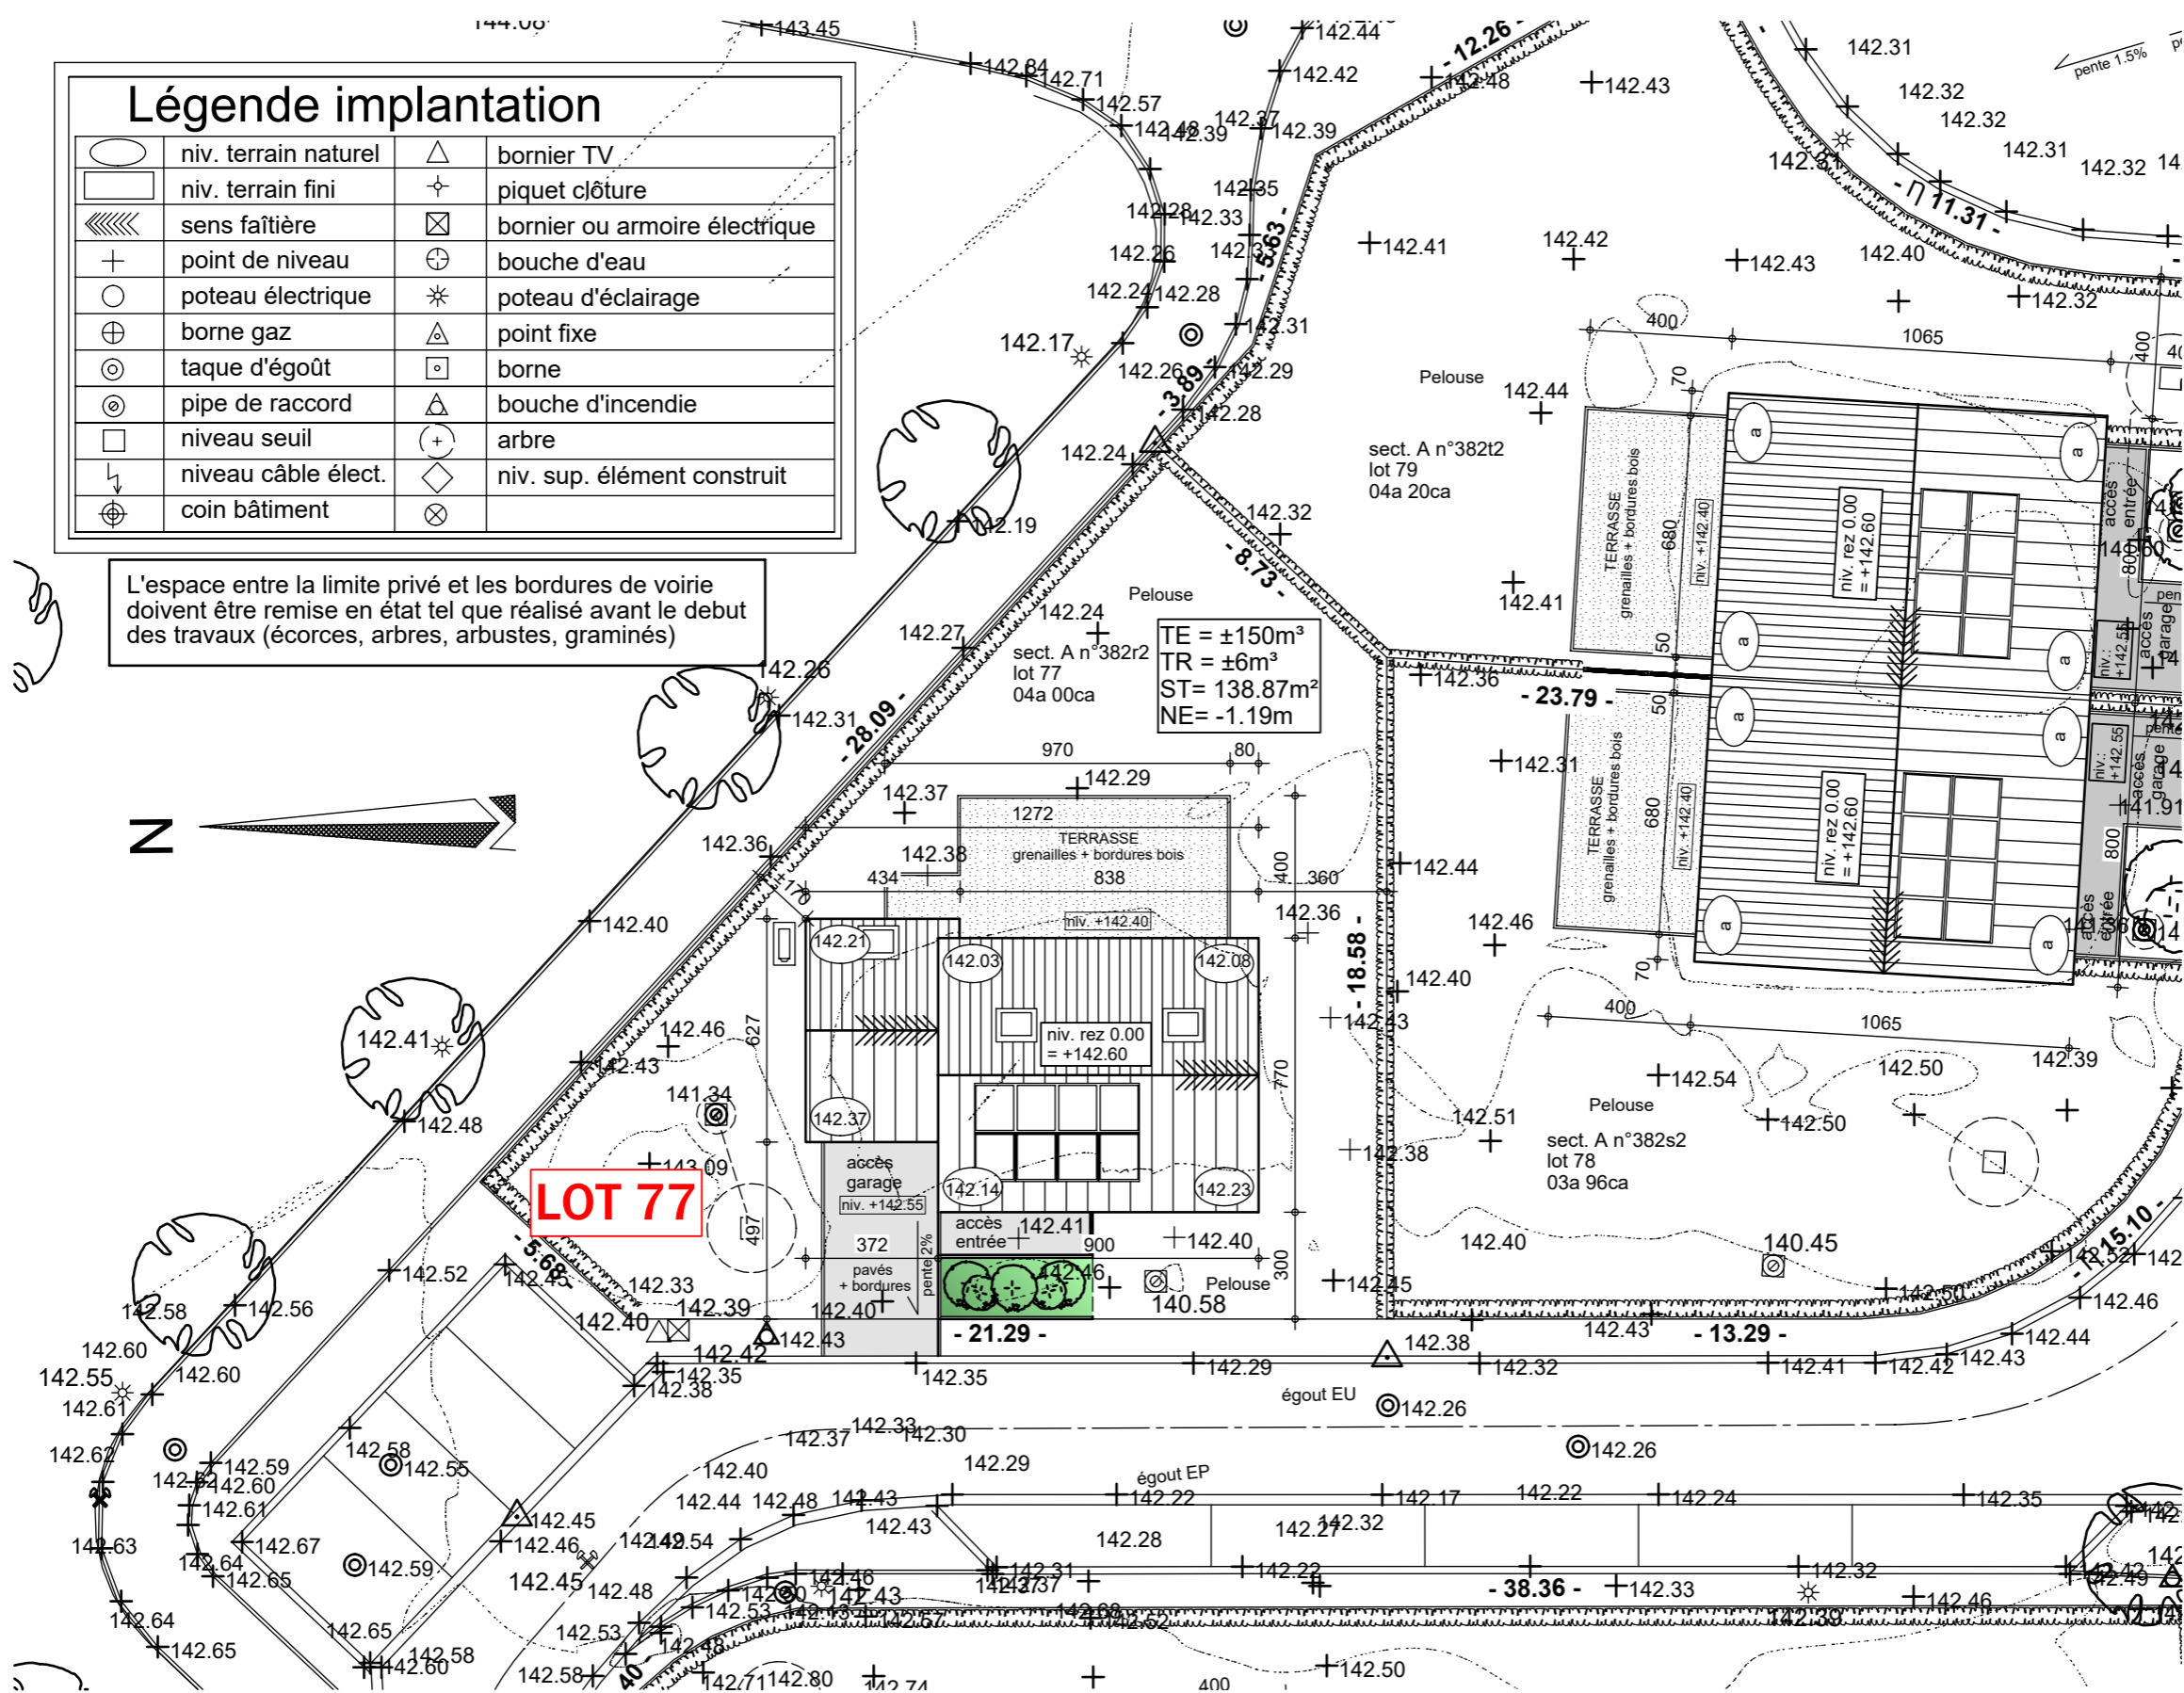

Lotissement "Val des champs - Les Nozilles lot 77

Projet de construction d'une habitation à EGHEZEE

	niv. terrain naturel		bornier TV
	niv. terrain fini		piquet clôture
	sens faitière		bornier ou armoire électrique
	point de niveau		bouche d'eau
	poteau électrique		poteau d'éclairage
	borne gaz		point fixe
	taque d'égoût		borne
	pipe de raccord		bouche d'incendie
	niveau seuil		arbre
	niveau câble élect.		niv. sup. élément construit
	coin bâtiment		

L'espace entre la limite privé et les bordures de voirie doivent être remis en état tel que réalisé avant le début des travaux (écorces, arbres, arbustes, graminés)

AP-TP-LES NOZILLES-lot 77-44565-03-EXT/DERE
Date : 25/03/2025
Echelle : 1/200

Lotissement "Val des champs - Les Nozilles lot 77

Projet de construction d'une habitation à EGHEZEE

PLAN REZ-DE-CHAUSSE

PLAN ETAGE

AP-TP-LES NOZILLES-lot 77-44565-03-EXT/DERE	
Date :	25/03/2025
Echelle :	1/75

Lotissement "Val des champs - Les Nozilles lot 77

Projet de construction d'une habitation à EGHEZEE

Surf. = 32.05m²

LOT 77 T2

PLAN COMBLES

LOT 77
COUPE AA

AP-TP-LES NOZILLES-lot 77-44565-03-EXT/DERE	
Date :	25/03/2025
Echelle :	1/75