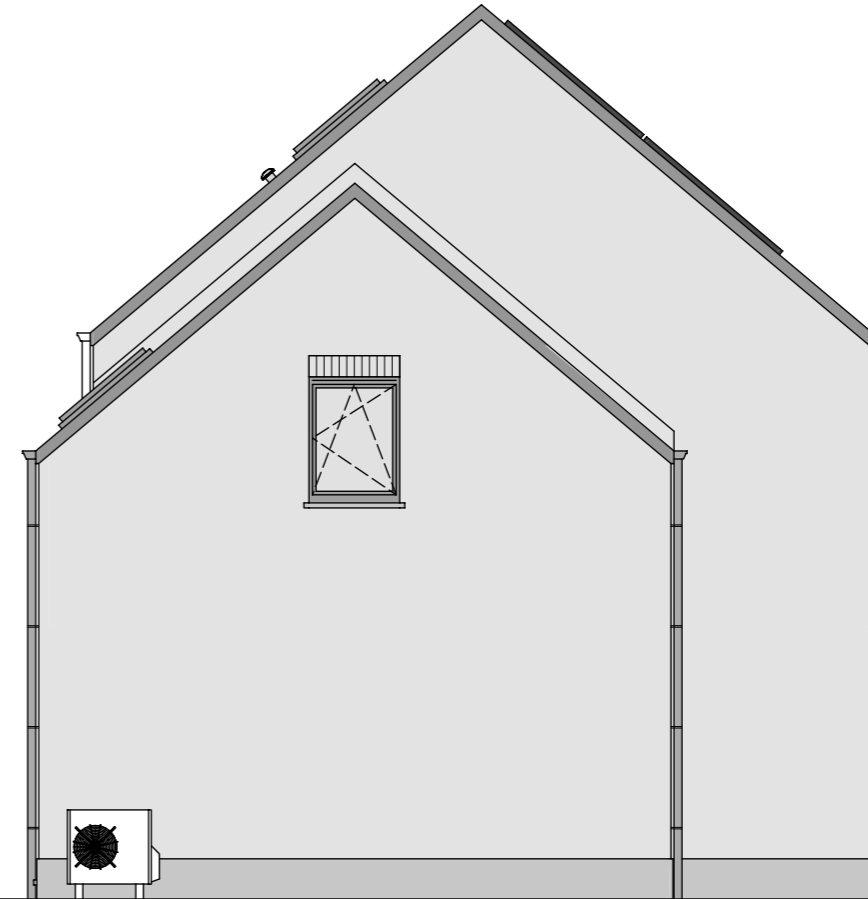

AP-TP-LES NOZILLES-lot 77-44565-03-EXT/DERE	
Date :	25/03/2025
Echelle :	1/75

Lotissement "Val des champs - Les Nozilles lot 77

Projet de construction d'une habitation à EGHEZEE

LIMITE TERRAIN

LOT 77

PIGNON DROIT

LIMITE TERRAIN

LOT 77

PIGNON GAUCHE

LIMITE TERRAIN

Le présent projet reste la propriété de la S.A. THOMAS & PIRON. Il est protégé par la législation en matière de création et ne peut en aucun cas faire l'objet d'une copie même partielle sans l'autorisation de l'auteur.