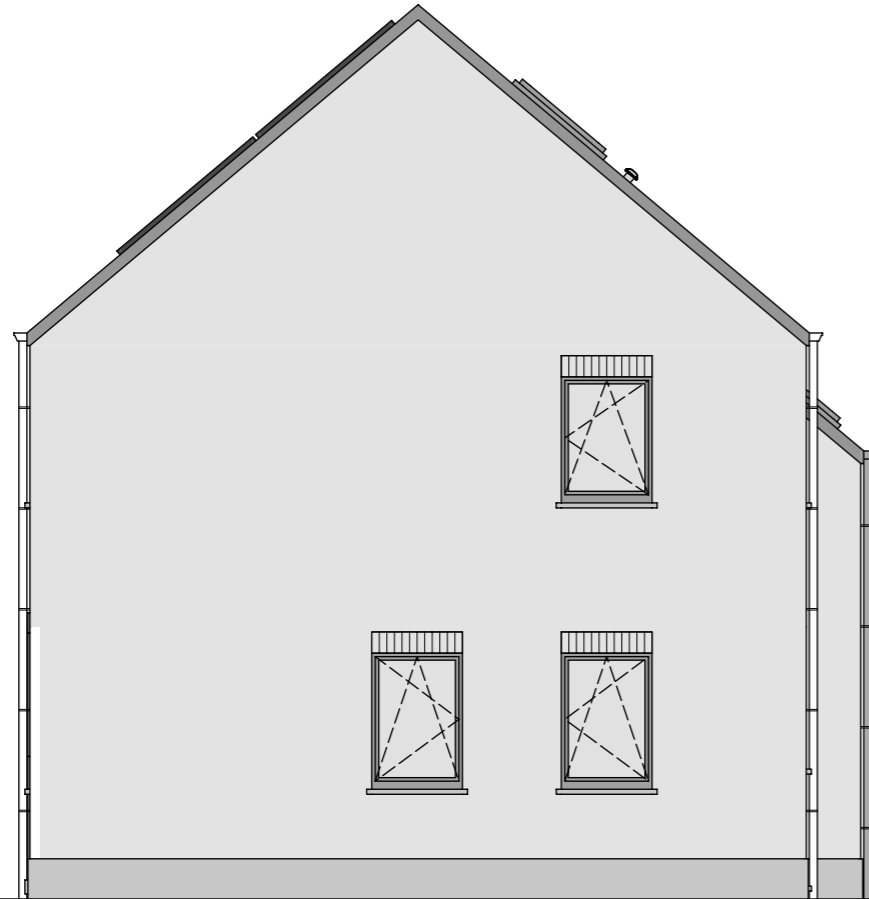

LIMITE TERRAIN

LOT 77

PIGNON DROIT

LIMITE TERRAIN